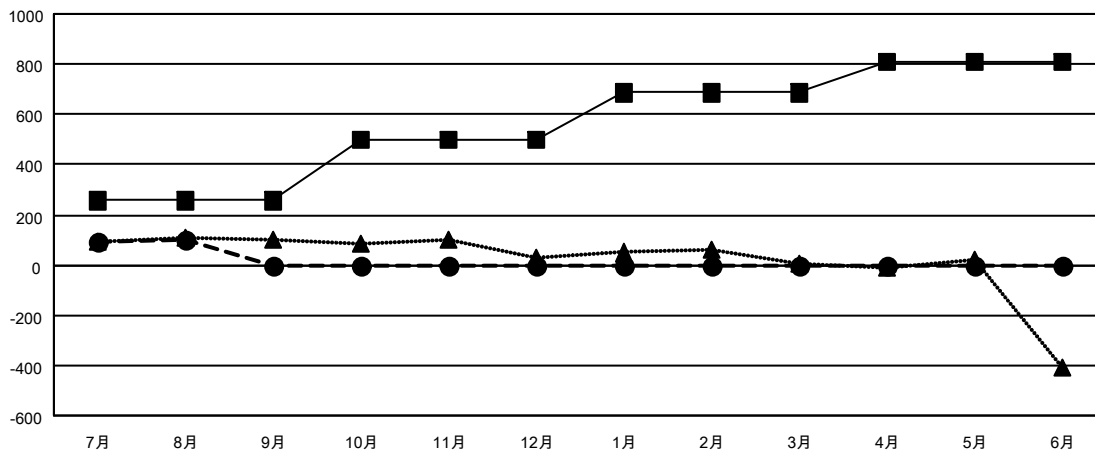

GAT MONTHLY MEMBERSHIP PROGRESS REPORT

Results as of: 8/31/2023

Multiple District 336

LOCATION: JAPAN

クラブ			
結果 : 2023-2024			
四半期	新クラブ目標	新クラブ	解散クラブ
7月/8月/9月	1	0	1
10月/11月/12月	1	0	0
1月/2月/3月	1	0	0
4月/5月/6月	1	0	0

名			
結果 : 2023-2024			
四半期	会員純増目標	会員増強実績	退会者 (転籍を含む) 実際
7月/8月/9月	256	318	204
10月/11月/12月	240	0	0
1月/2月/3月	190	0	0
4月/5月/6月	120	0	0

新クラブ目標及び実績累計

会員目標及び実績累計

解散クラブ: 1	
退会者	
物故会員	17
クラブ解散	0
その他	187
合計	204

159 CLUBS OF 381 一名以上の新会
員を登録