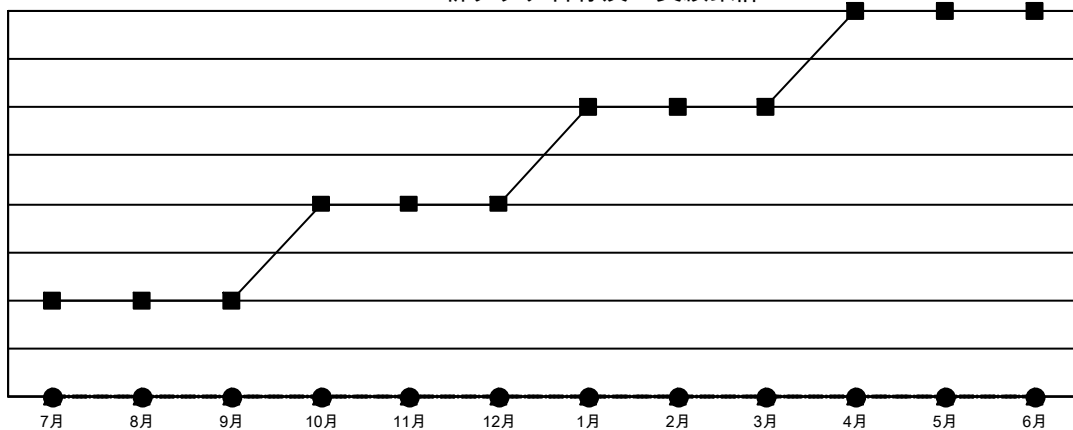

GAT MONTHLY MEMBERSHIP PROGRESS REPORT

Results as of: 8/31/2023

Multiple District 336

LOCATION: JAPAN

クラブ			
結果 : 2023-2024			
四半期	新クラブ目標	新クラブ	解散クラブ
7月/8月/9月	1	0	1
10月/11月/12月	1	0	0
1月/2月/3月	1	0	0
4月/5月/6月	1	0	0

名			
結果 : 2023-2024			
四半期	会員純増目標	会員増強実績	退会者 (転籍を含む) 実際
7月/8月/9月	256	318	204
10月/11月/12月	240	0	0
1月/2月/3月	190	0	0
4月/5月/6月	120	0	0

新クラブ目標及び実績累計

会員目標及び実績累計

解散クラブ: 1	
退会者	
物故会員	17
クラブ解散	0
その他	187
合計	204

159 CLUBS OF 381 一名以上の新会
員を登録